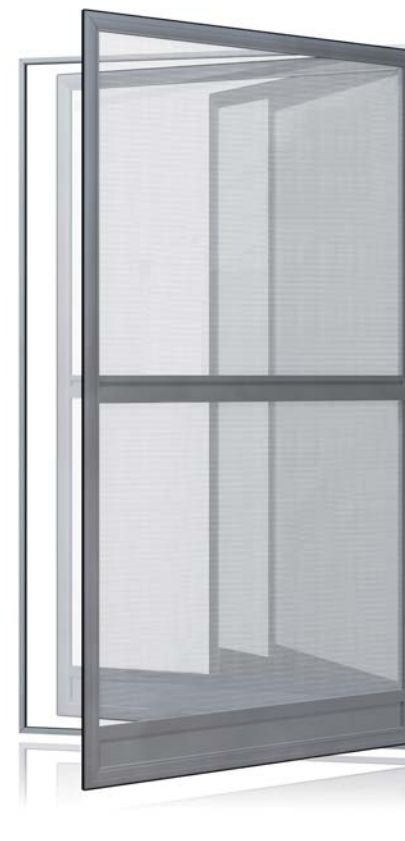

Pendeltür

Die Pendeltür von Rollfix lässt sich nach innen und aussen öffnen. Sie stossen die Tür einfach mit dem Ellbogen oder dem Fuss auf und haben dabei beide Hände frei, egal ob Sie hinein oder hinaus gehen.

Grössen in cm

	1-teilig	2-teilig
Breite	60–130	120–260
Höhe	180–250	180–250

Preis

CHF	950–1200	1650–1950

Ausstattung

Farben

(Weitere Grössen auf Anfrage
Preise inkl. Montage und MWST.
Änderungen vorbehalten)