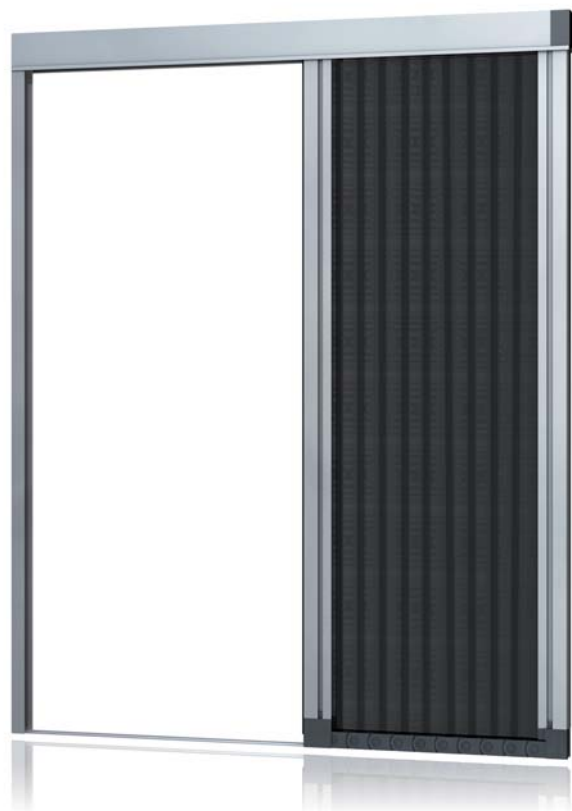

Tür Plissee

Beim Rollfix Tür Plissee wird das Insektennetz nicht aufgerollt, sondern wie bei einer Handorgel zusammengefaltet. Das Plissee ist deshalb sehr leicht zu bedienen und benötigt wenig Platz.

Grössen in cm

	1-teilig	2-teilig
Breite	100–190	200–380
Höhe	250	250

Preis

CHF	1100–1400	1950–2700

Farben

(Weitere Grössen auf Anfrage
Preise inkl. Montage und MWST.
Änderungen vorbehalten)