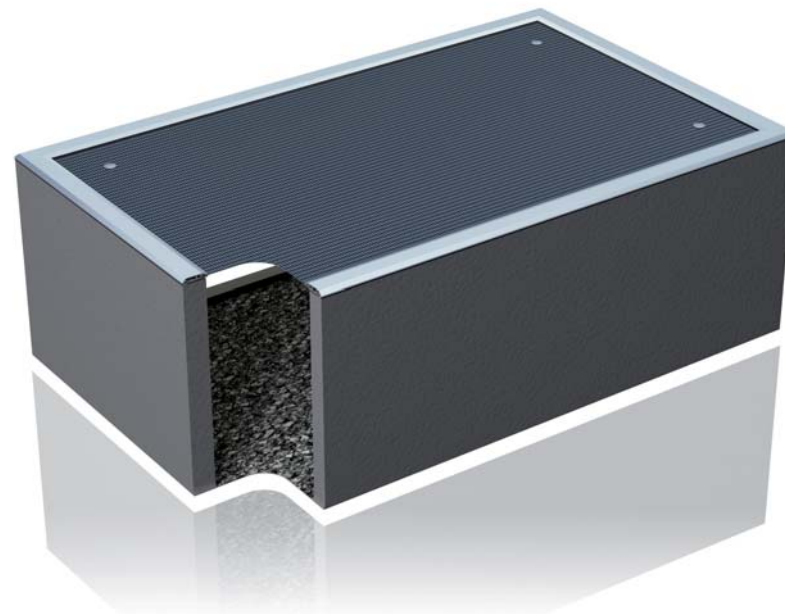

Lichtschachtabdeckung

Genug vom Laub, den Spinnen und anderen kleinen Monstern in Ihrem Kellerschacht? Die Rollfix Lichtschachtabdeckung erlöst Sie ein für allemal vom mühsamen Reinigen Ihres Lichtschachtes.

Grössen in cm

Breite	50–200
Tiefe	30–130

Preis

CHF	220–500

Farben

(Weitere Grössen auf Anfrage
Preise inkl. Montage und MWST.
Änderungen vorbehalten)